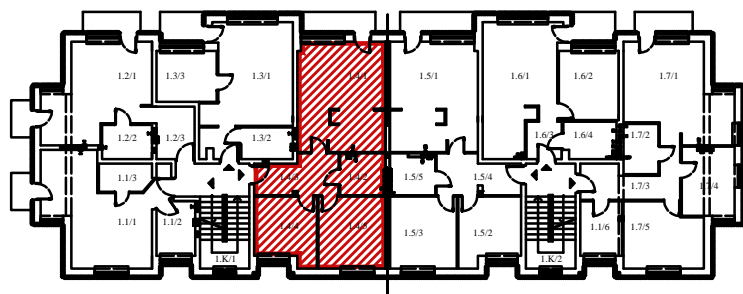

BUDYNEK NR 4 MIESZKANIE 14 PIĘTRO 1

LOKAL MIESZKALNY NR 1.4

L.p	NAZWA POMIESZCZENIA	POWIERZCHNIA UŻYTKOWA [m ²]
1.4/1	POKÓJ DZIENNY + ANEKS KUCHENNY	27,6
1.4/2	ŁAZIENKA	5,0
1.4/3	PRZEDPOKÓJ	8,7
1.4/4	POKÓJ	11,3
1.4/5	POKÓJ	13,8
RAZEM LOKAL NR 1.4		66,6m ²