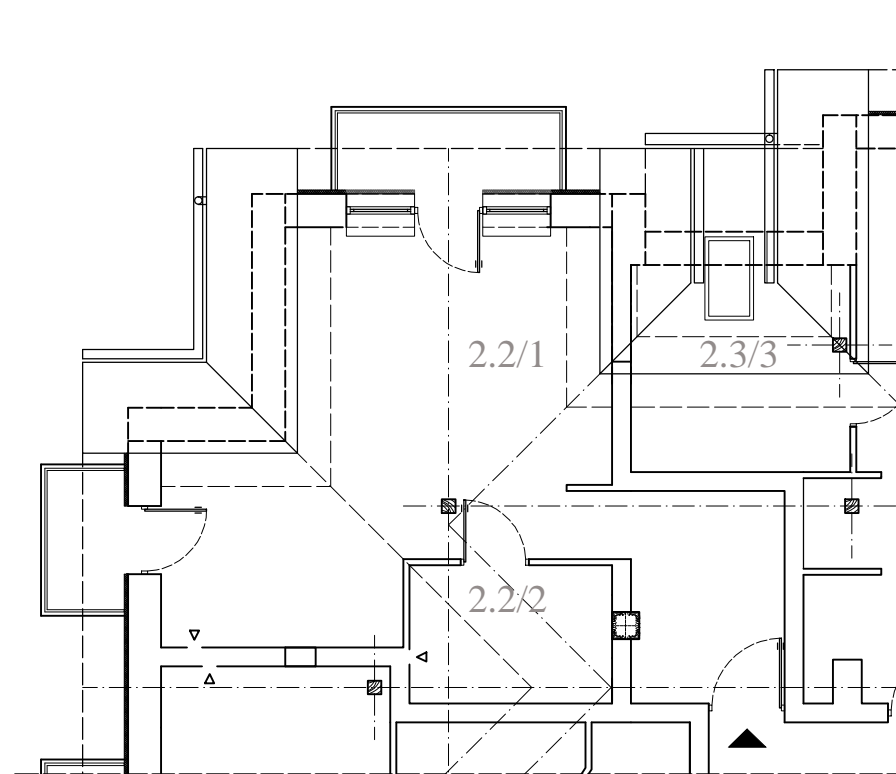

Lesny
ZAKATEK

BUDYNEK NR 4 MIESZKANIE 22 PODDASZE

L.p	NAZWA POMIESZCZENIA	POWIERZCHNIA UŻYTKOWA [m ²]	POWIERZCHNIA PODŁOGI [m ²]
2.2/1	POKÓJ DZIENNY + ANEKS KUCHENNY + ANEKS SYPIALNY + PRZEDPOKÓJ	31,1	31,1
2.2/2	ŁAZIENKA	4,9	4,9
RAZEM LOKAL NR 2.2		36,0m ²	36,0m ²