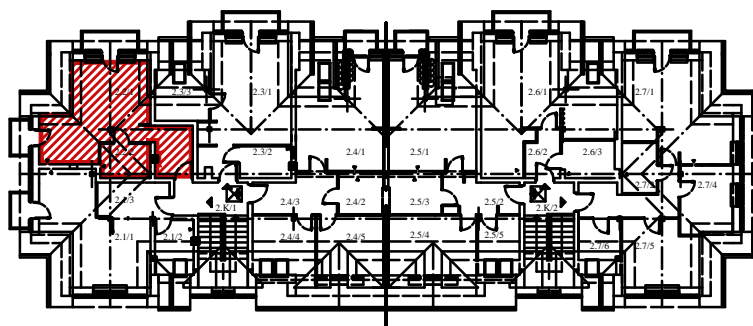

Lesny
ZAKATEK

BUDYNEK NR 4 MIESZKANIE 22 PODDASZE

L.p	NAZWA POMIESZCZENIA	POWIERZCHNIA UŻYTKOWA [m ²]	POWIERZCHNIA PODŁOGI [m ²]
2.2/1	POKÓJ DZIENNY + ANEKS KUCHENNY + ANEKS SYPIALNY + PRZEDPOKÓJ	31,1	31,1
2.2/2	ŁAZIENKA	4,9	4,9
RAZEM LOKAL NR 2.2		36,0m ²	36,0m ²