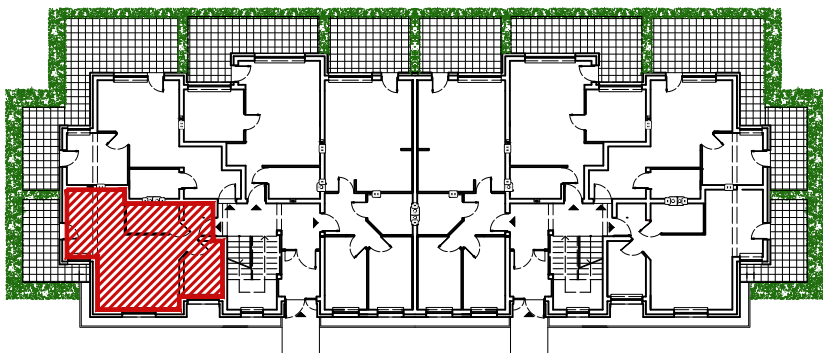

Lesny
ZAKĄTEK

BUDYNEK NR 6 MIESZKANIE 01 PARTER

LOKAL MIESZKALNY NR 01

L.p	NAZWA POMIESZCZENIA	POWIERZCHNIA UŻYTKOWA [m ²]
0.1/1	POKÓJ DZIENNY + ANEKS KUCHENNY	27,17
0.1/2	POKÓJ	5,86
0.1/3	PRZEDPOKÓJ	3,65
0.1/4	ŁAZIENKA	4,39
	RAZEM LOKAL NR 01	41,07m ²