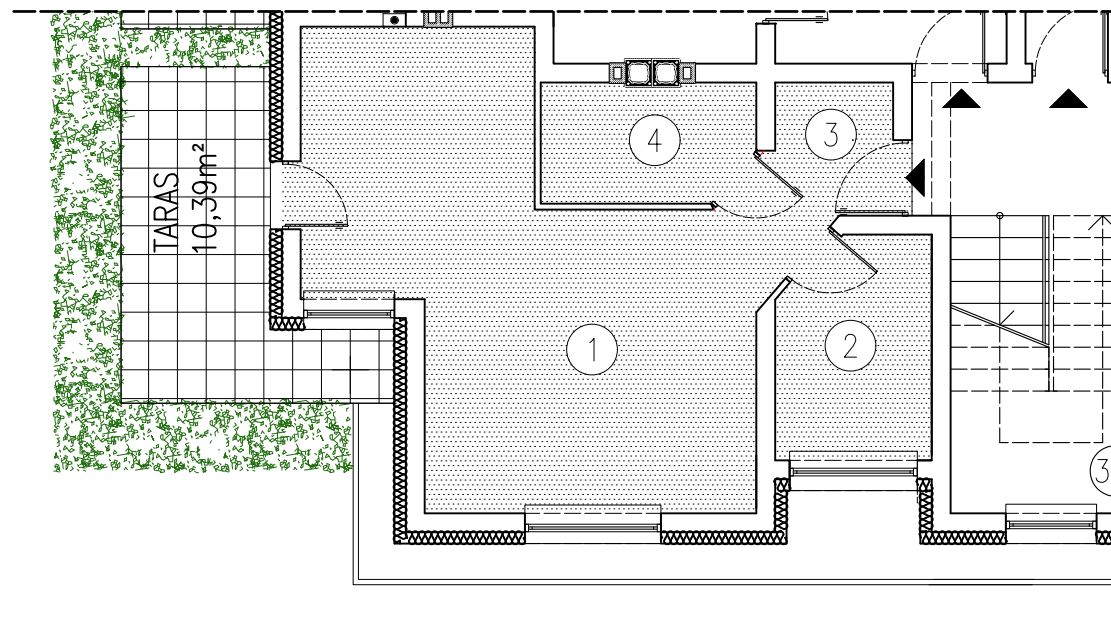

Lesny
ZAKĄTEK

BUDYNEK NR 6 MIESZKANIE 01 PARTER

LOKAL MIESZKALNY NR 01

L.p	NAZWA POMIESZCZENIA	POWIERZCHNIA UŻYTKOWA [m ²]
0.1/1	POKÓJ DZIENNY + ANEKS KUCHENNY	27,17
0.1/2	POKÓJ	5,86
0.1/3	PRZEDPOKÓJ	3,65
0.1/4	ŁAZIENKA	4,39
	RAZEM LOKAL NR 01	41,07m ²