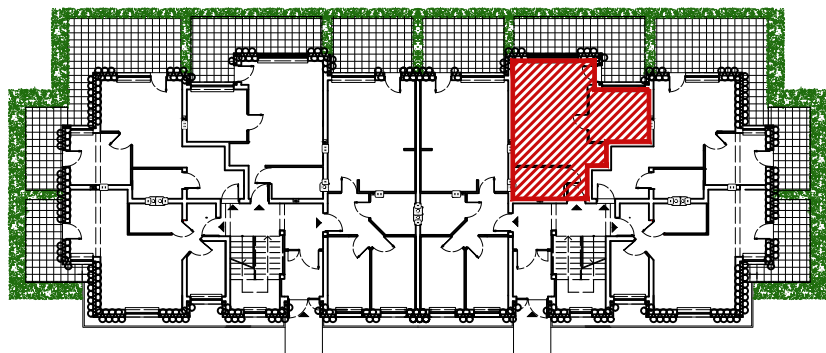

## BUDYNEK NR 6 MIESZKANIE 06 PARTER

LOKAL MIESZKALNY NR 06

L.p	NAZWA POMIESZCZENIA	POWIERZCHNIA UŻYTKOWA [m <sup>2</sup> ]
0.6/1	POKÓJ DZIENNY + ANEKS KUCHENNY	26,14
0.6/2	ŁAZIENKA	4,63
0.6/3	POKÓJ	9,03
	RAZEM LOKAL NR 06	39,80m <sup>2</sup>