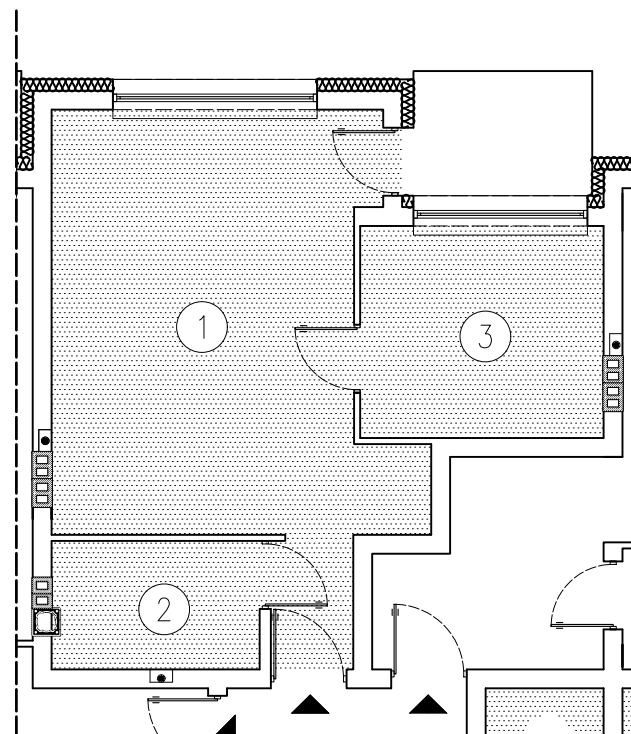

Lesny  
ZAKATEK

BUDYNEK NR 6  
MIESZKANIE 16  
PIĘTRO 1

LOKAL MIESZKALNY NR 1.6

L.p	NAZWA POMIESZCZENIA	POWIERZCHNIA UŻYTKOWA [m <sup>2</sup> ]
1.6/1	POKÓJ DZIENNY + ANEKS KUCHENNY	26,14
1.6/2	ŁAZIENKA	4,63
1.6/3	POKÓJ	9,03
	RAZEM LOKAL NR 1.6	39,80m <sup>2</sup>